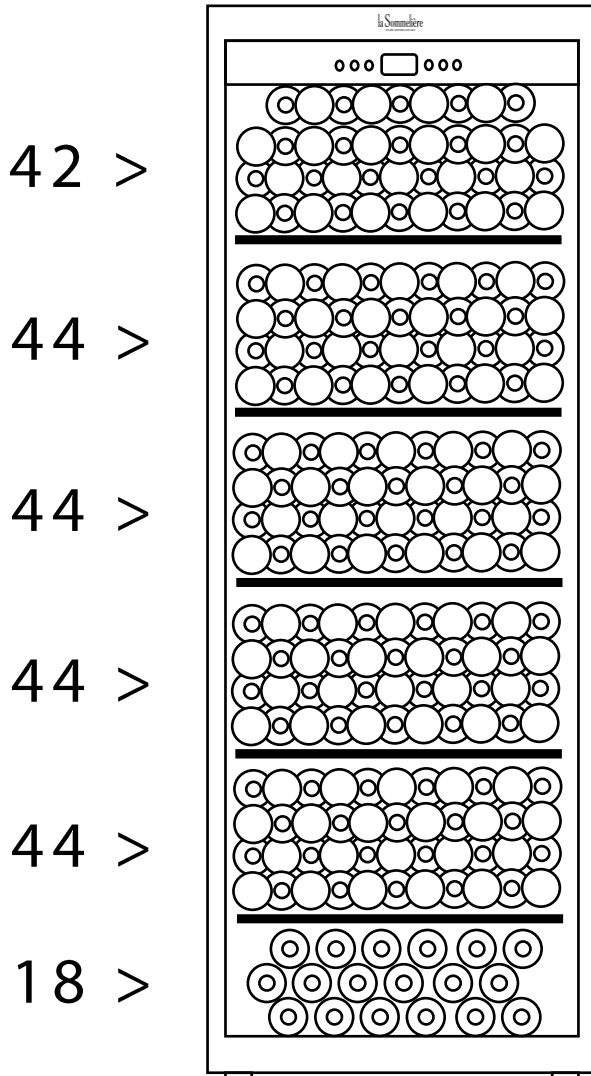

### Capacité

236 bouteilles\*

### Dimensions nettes

L x P x H (cm)  
59,5 x 71 x 188

*\*La capacité annoncée est mesurée selon le standard EN62552. Ce standard est calculé avec des bouteilles 75cl type bordeaux tradition. Tout autre type de format de bouteilles ainsi que l'ajout de clayettes réduiront considérablement la capacité de stockage. La capacité maximale est calculée avec un nombre de clayette définie qui varie selon les modèles.*