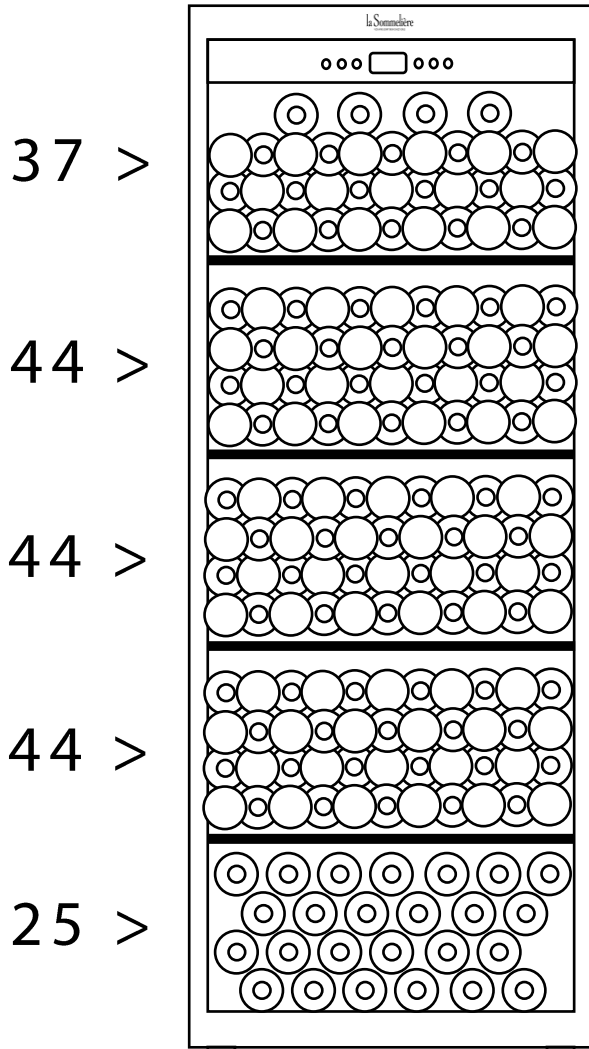

CTVNE186A

Cave à vin de vieillissement

Capacité

194 bouteilles*

Type de clayette

4 clayettes bois naturel
4 à 5 rangées par clayette
Clayettes semi-coulissantes

Dimensions nettes

LxPxH (cm)
59,5 x 71 x 158

**La capacité annoncée est mesurée selon le standard EN62552. Ce standard est calculé avec des bouteilles 75cl type bordeaux tradition. Tout autre type de format de bouteilles ainsi que l'ajout de clayettes réduiront considérablement la capacité de stockage. La capacité maximale est calculée avec un nombre de clayette définie qui varie selon les modèles.*