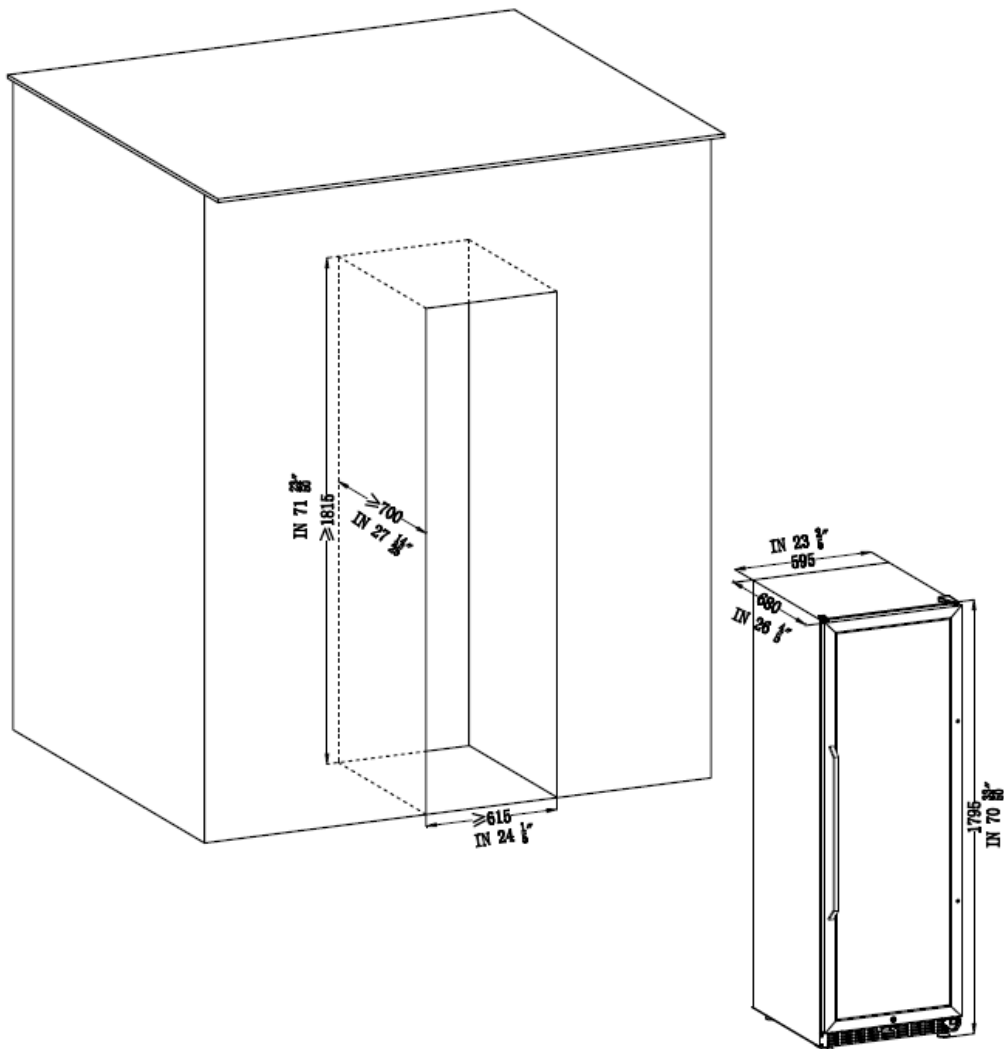

MZ180TZ

Cave à vin de vieillissement et
de mise à température triple zone

Dimensions nettes

LxPxH (cm)

59,5 x 68 x 180

Attention lors de l'installation de l'appareil, la grille d'aération située en bas de cave ne doit pas être obstruée par une plinthe ou autre élément. Cette grille garantit la bonne ventilation de la cave.