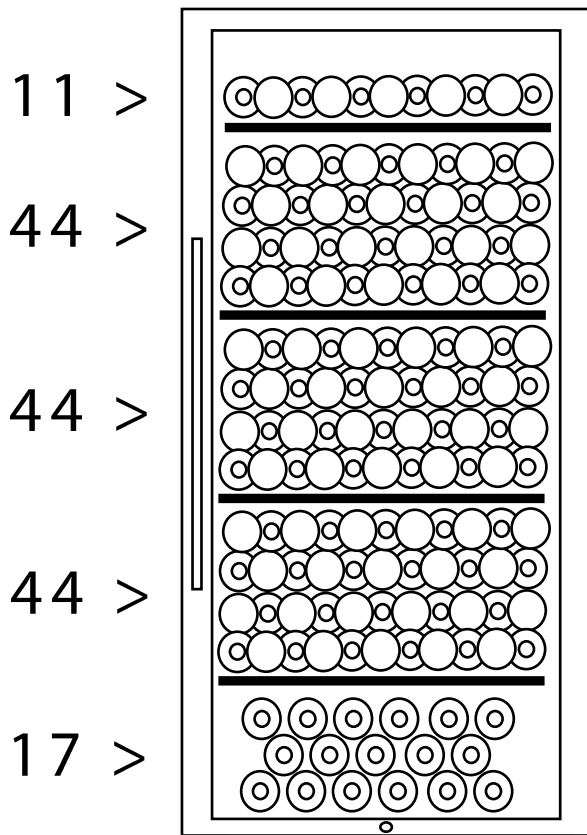

MILLESIME 160

Cave à vin de vieillissement

Capacité

160 bouteilles*

Type de clayette

3 clayettes bois naturel
1 clayette de présentation bois
1 à 4 rangées par clayette
Clayettes coulissantes

Dimensions nettes

LxPxH (cm)
59,5 x 67,5 x 135,5

**La capacité annoncée est mesurée selon le standard EN62552. Ce standard est calculé avec des bouteilles 75cl type bordeaux tradition. Tout autre type de format de bouteilles ainsi que l'ajout de clayettes réduiront considérablement la capacité de stockage. La capacité maximale est calculée avec un nombre de clayette définie qui varie selon les modèles.*