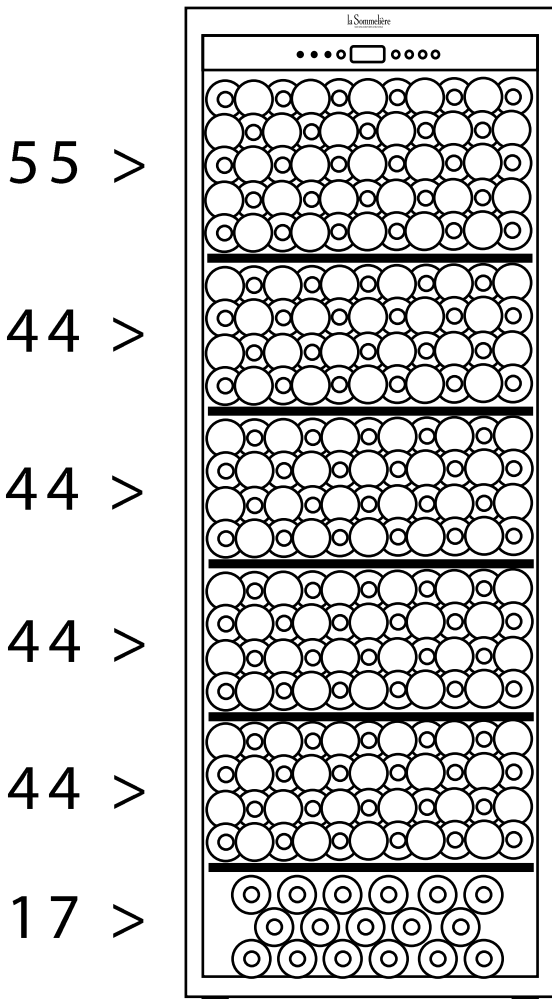

CTP253

Cave à vin de vieillissement

Capacité

248 bouteilles*

Type de clayette

6 clayettes fil d'acier,
fronton bois**

4 à 5 rangées par clayette
Clayettes semi-coulissantes

Dimensions nettes

L x P x H (cm)

59,5 x 67,5 x 183

**La capacité annoncée est mesurée selon le standard EN62552. Ce standard est calculé avec des bouteilles 75cl type bordeaux tradition. Tout autre type de format de bouteilles ainsi que l'ajout de clayettes réduiront considérablement la capacité de stockage. La capacité maximale est calculée avec un nombre de clayette définie qui varie selon les modèles.*

***La capacité de la cave dépend du nombre de clayettes présentes. Pour plus de confort, la cave est commercialisée avec 6 clayettes. Si la configuration reste identique, la capacité sera réduite. Si le propriétaire souhaite augmenter la capacité et atteindre 248 bouteilles, une clayette devrait être retirée de la configuration initiale.*