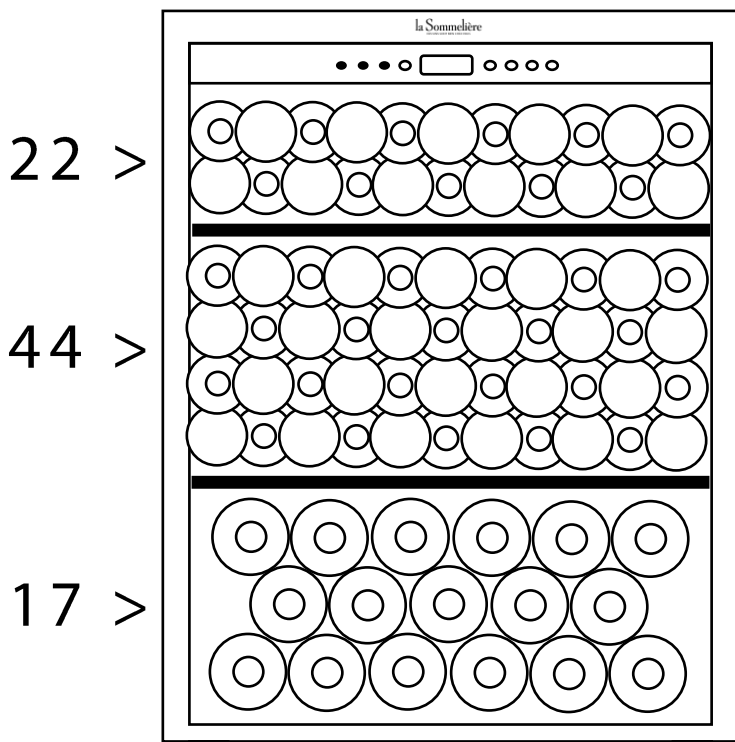

CTV85

Cave à vin de vieillissement

Capacité

77 bouteilles*

Type de clayette

2 clayettes bois naturel
2 à 4 rangées par clayette
Clayettes semi-coulissantes

Dimensions nettes

LxPxH (cm)
60 x 68 x 84

**La capacité annoncée est mesurée selon le standard EN62552. Ce standard est calculé avec des bouteilles 75cl type bordeaux tradition. Tout autre type de format de bouteilles ainsi que l'ajout de clayettes réduiront considérablement la capacité de stockage. La capacité maximale est calculée avec un nombre de clayette définie qui varie selon les modèles.*