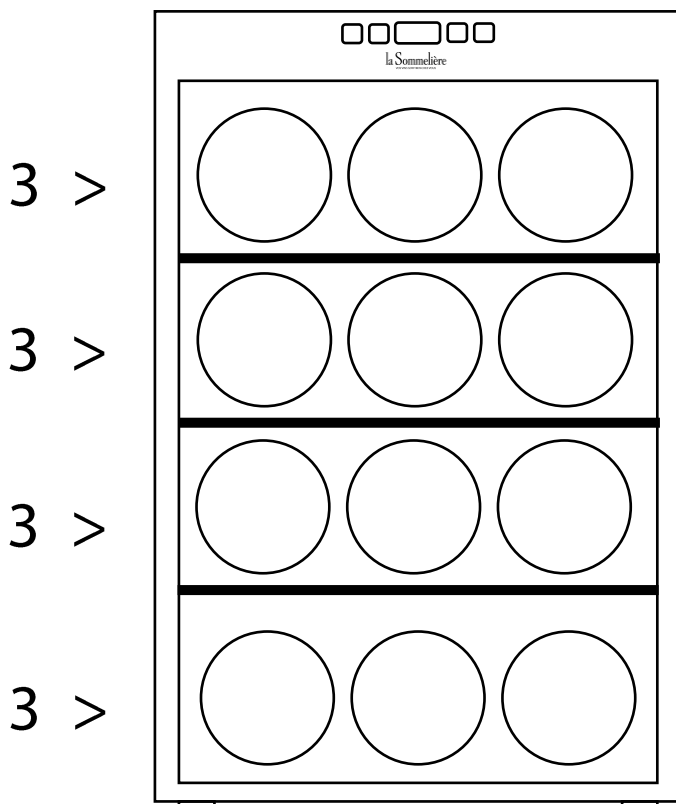

LS12C

Cave de service

Capacité

12 bouteilles*

Type de clayette

3 clayettes fil d'acier
1 rangée par clayette
Clayettes semi-coulissantes

Dimensions nettes

L x P x H (cm)
34,5 x 46 x 48

**La capacité annoncée est mesurée selon le standard EN62552. Ce standard est calculé avec des bouteilles 75cl type bordeaux tradition. Tout autre type de format de bouteilles ainsi que l'ajout de clayettes réduiront considérablement la capacité de stockage. La capacité maximale est calculée avec un nombre de clayette définie qui varie selon les modèles.*