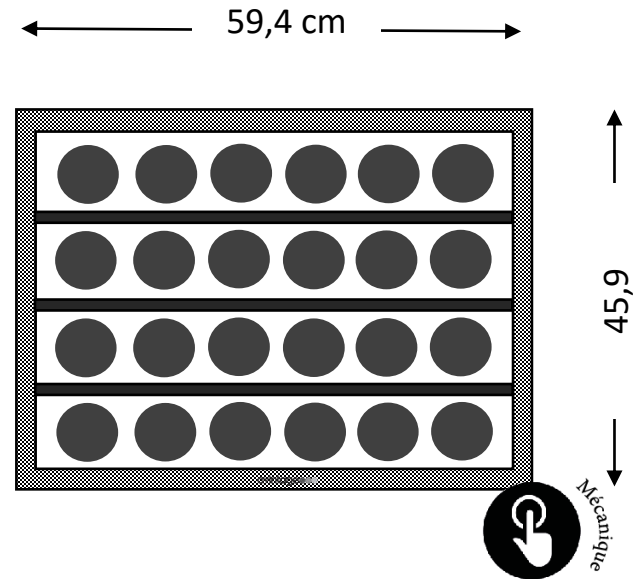

Capacité de
chargement

avintage

AVI24PREMIUM

Cave de service intégrable

Simple zone
24 bouteilles

Températures

Amplitude de fonctionnement: 5-20°C

Capacité

24 bouteilles*

Clayettes

3 clayettes bois Semi-coulissantes

Dimensions nettes

LxPxH (cm)

59,4 x 55,5 x 45,9

*La capacité annoncée est mesurée selon le standard EN62552. Ce standard est calculé avec des bouteilles 75cl type bordeaux tradition. Tout autre type de format de bouteilles ainsi que l'ajout de clayettes réduiront considérablement la capacité de stockage. La capacité maximale est calculée avec un nombre de clayette définie qui varie selon les modèles.

www.avintage.com