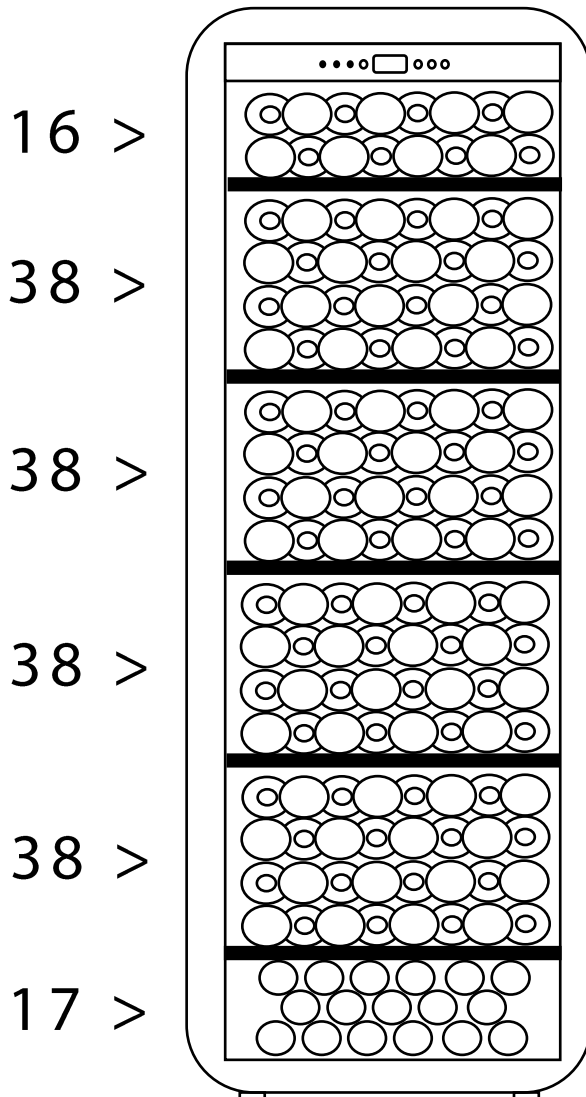

APOGEE200PV

Cave à vin de vieillissement

Capacité

185 bouteilles*

Type de clayette

5 clayettes bois

2 à 5 rangées par clayette

Clayettes semi-coulissantes

Dimensions nettes

LxPxH (cm)

55,5 x 58 x 177

**La capacité annoncée est mesurée selon le standard EN62552. Ce standard est calculé avec des bouteilles 75cl type bordeaux tradition. Tout autre type de format de bouteilles ainsi que l'ajout de clayettes réduiront considérablement la capacité de stockage. La capacité maximale est calculée avec un nombre de clayette définie qui varie selon les modèles.*

APOGEE200PV

Ageing wine cellar

Capacity

185 bottles*

Type of shelves

5 wooden shelves
2 to 5 rows per shelf
Semi-sliding shelves

Net Dimensions

WxDxH (cm)
55,5 x 58 x 177

**The announced capacity is measured according to the EN62552 European standard. This standard is calculated with Bordeaux 75cl bottles type. Any other type of bottle format as well as the addition of shelves will considerably reduce the storage capacity. The maximum capacity is calculated with a defined number of shelves which varies according to the models.*